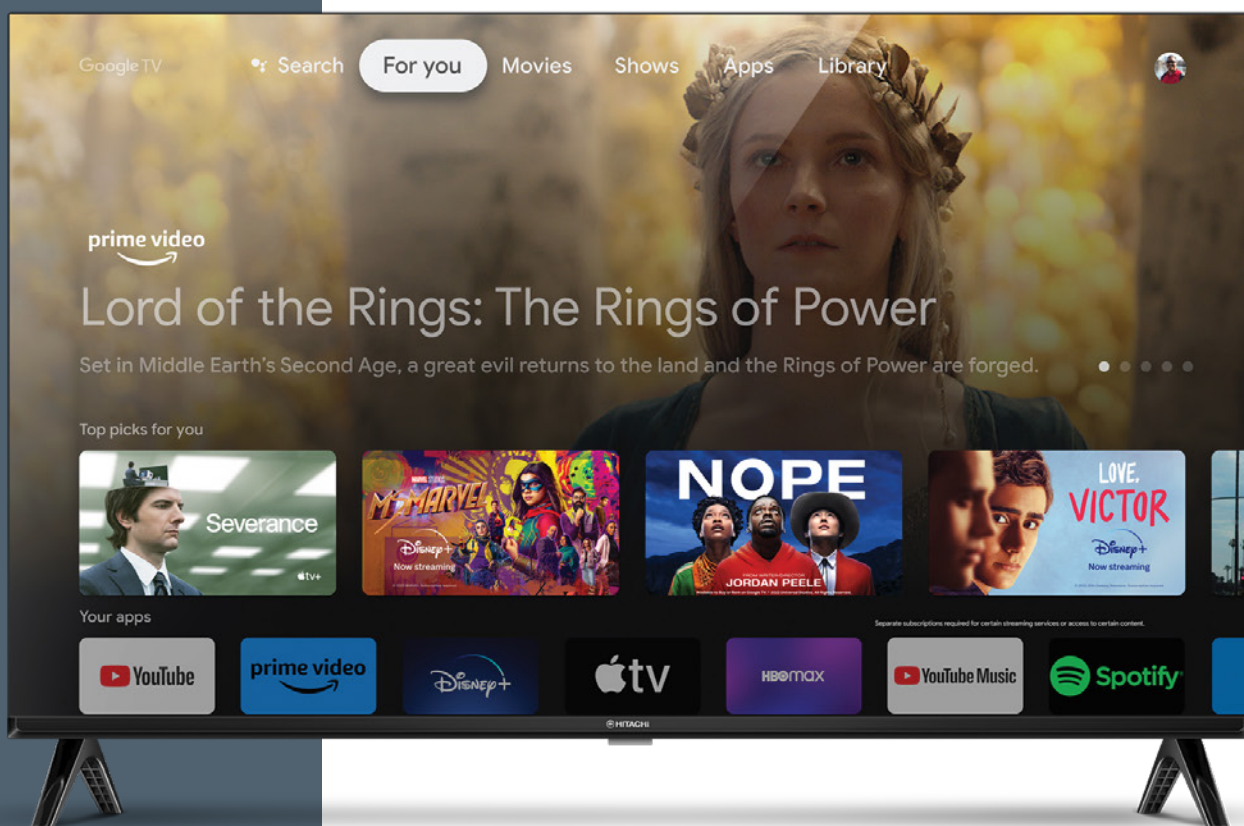

HITACHI
—
androidtv

SMART TV 32" HD

Más experiencias en una sola pantalla

MOD. CDH-LE32SMART23-F

 **Google Play**

CONTROL POR VOZ

Dolby
AUDIO

 **Google Play**

El nuevo **Android TV 32" HD** te brinda **fantásticas experiencias**, sumando tus aplicaciones favoritas a través de **Google Play Store**.

 **Control por voz**
Al control

El **Control por Voz** garantiza un acceso rápido y sencillo a **todos tus contenidos**.