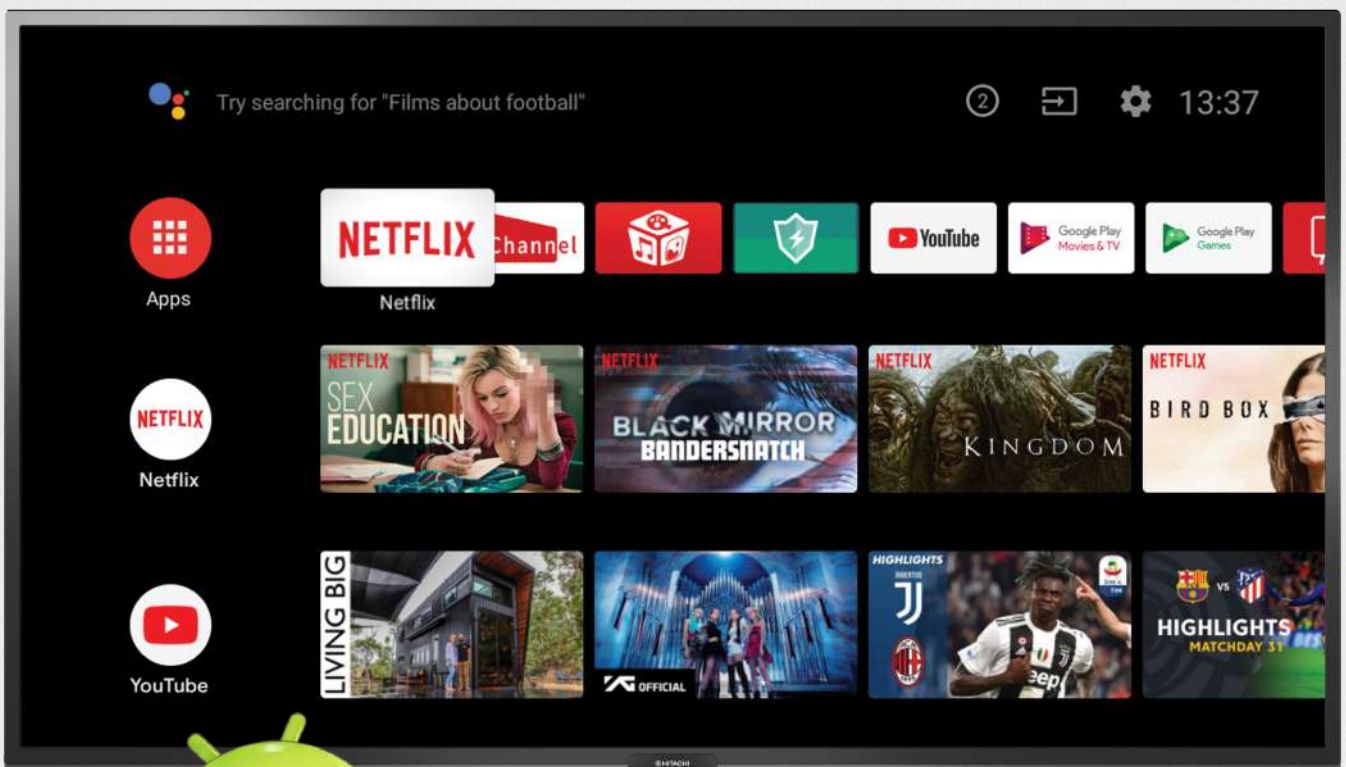

HITACHI

MOD. CDH-LE40SMART17

¡QUÉ SMART SE TV!

SMART TV 40" FULL HD

androidtv

 Google Play

 Voice Control

 Chromecast built-in

MOD. CDH-LE40SMART17

SMART TV 40" FULL HD

El nuevo **Smart TV 40" FULL HD** con Android te brinda la **mejor definición** y te permite reproducir tus contenidos de manera **más rápida e intuitiva**. Con Google Play descargá y ejecutá **más aplicaciones, y juegos**. Utilizá el **Control de Voz** para reproducir y descubrir contenido, realizarle preguntas al Asistente y ajustar tu televisor utilizando solo comandos de voz. Su **procesador de cuatro núcleos** te asegura una mayor velocidad de respuesta brindándote una **mejor experiencia de uso**.